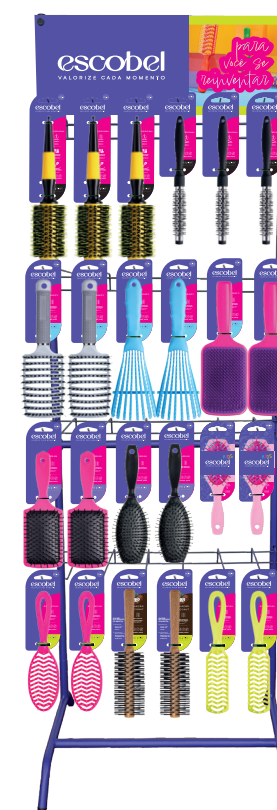

EXPOSITOR DISPLAY DE CHÃO

49

EAN: 7898923148953

Tamanho: L x A x P (cm): 46 x 170 x 36
Cód int: 49
CAIXA COM 1 UNIDADE