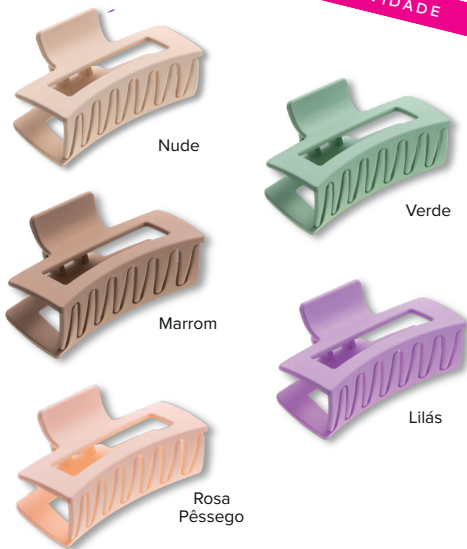

Piranha BASIC RETANGULAR

NOVIDADE

9210
PIRANHA BASIC RETANGULAR
CARTELA COM 1 UNIDADE
EAN: 7898719908143
DUN: 17898719908140
L x A x P (cm): 8,8 x 4 x 8,5 cm
Material: Resina plástica e metal.
CAIXA 1 dz /Cores sortidas na caixa
Cód int: 9210
EMBALAGEM CARTELA