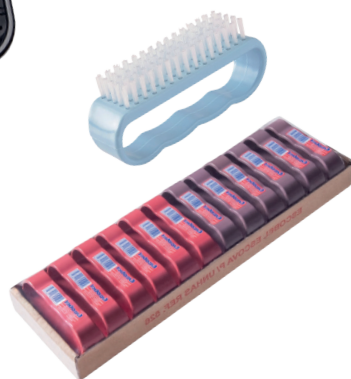

ACESSÓRIOS

Produtos resistentes e práticos que facilitam a sua rotina de cuidados.

BACIA PEDICURE

64

EAN: 7898923148649
DUN: 17898923148646

L x A x P (cm): 34 x 8 x 32
Cód int: 364 CAIXA 1 dz / Cores sortidas na caixa.