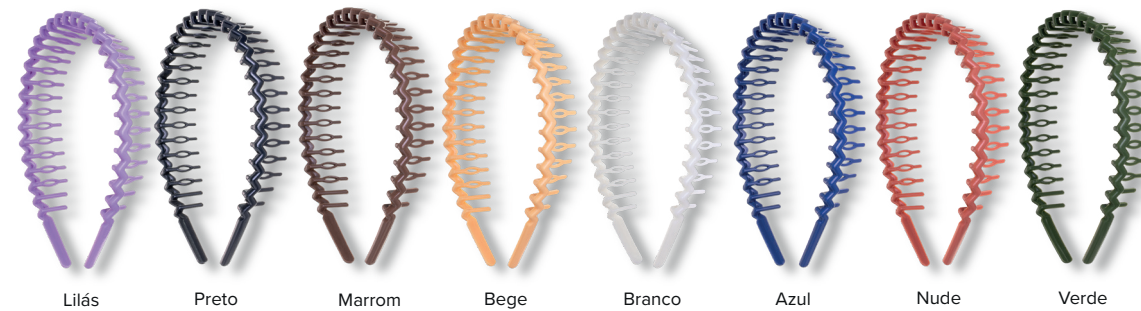

TIARAS BASIC

NOVIDADE

9224
TIARA BASIC ONDA
CARTELA COM 1 UNIDADE
EAN: 7898719908280
DUN: 17898719908287

L x A x P (cm): 7 x 4,5 x 7 cm
Material: Resina plástica.
CAIXA 1 dz /Cores sortidas na caixa
Cód int: 9224
EMBALAGEM CARTELA