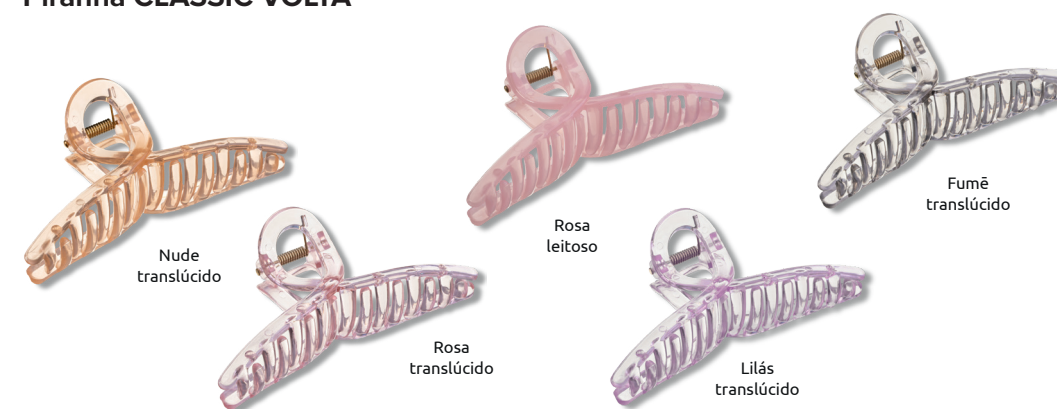

Piranha BASIC FLOR

NOVIDADE

9221
PIRANHA BASIC FLOR
CARTELA COM 1 UNIDADE
EAN: 7898719908259
DUN: 17898719908256
L x A x P (cm): 7 x 4,5 x 7 cm
Material: Resina plástica e metal.
CAIXA 1 dz /Cores sortidas na caixa
Cód int: 9221
EMBALAGEM CARTELA

Piranha CLASSIC VOLTA

NOVIDADE

9220
PIRANHA CLASSIC VOLTA
CARTELA COM 1 UNIDADE
EAN: 7898719908242
DUN: 17898719908249
L x A x P (cm): 11 x 4 x 4,5 cm
Material: Resina plástica e metal.
CAIXA 1 dz /Cores sortidas na caixa
Cód int: 9220
EMBALAGEM CARTELA