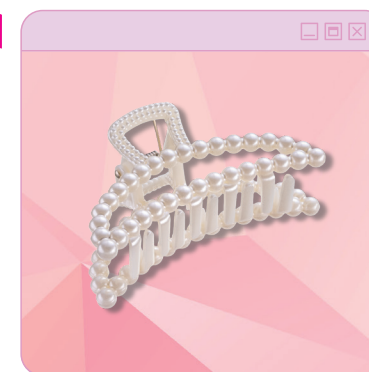

Piranha CLASSIC LUA

NOVIDADE

9219
PIRANHA CLASSIC LUA
CARTELA COM 1 UNIDADE
EAN: 7898719908235
DUN: 17898719908232
L x A x P (cm): 8,5 x 4,5 x 4 cm
Material: Resina plástica e metal.
CAIXA 1 dz /Cores sortidas na caixa
Cód int: 9219
EMBALAGEM CARTELA