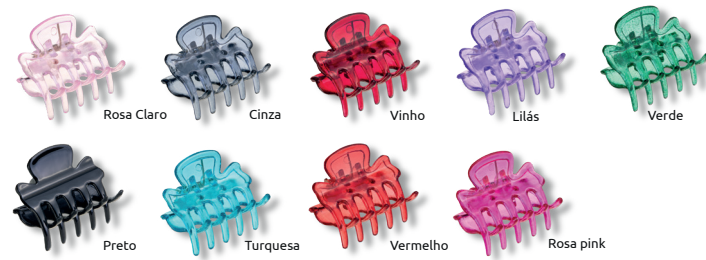

Piranha CLASSIC

NOVIDADE

9223

PIRANHA CLASSIC
CARTELA COM 1 UNIDADE

EAN: 7898719908273
DUN: 17898719908270

L x A x P (cm): 3 x 3 x 3,5
cm
Material: Resina plástica
e metal.
CAIXA 1 dz /Cores
sortidas na caixa
Cód int: 9223
EMBALAGEM CARTELA

PIRANHAS FASHION

NOVIDADE

9215

PIRANHA FASHION
LUA
CARTELA COM 1 UNIDADE

EAN: 7898719908198
DUN: 17898719908195

L x A x P (cm): 2,7 x 2 x
2,5 cm
Material: Resina plástica
e metal.
CAIXA 1 dz /Cores
sortidas na caixa
Cód int: 9215
EMBALAGEM CARTELA

9213

PIRANHA FASHION
CORÇÃO
CARTELA COM 1 UNIDADE

EAN: 7898719908174
DUN: 17898719908171

L x A x P (cm): 2,7 x 2 x
2,5 cm
Material: Resina plástica
e metal.
CAIXA 1 dz /Cores
sortidas na caixa
Cód int: 9213
EMBALAGEM CARTELA

9216

PIRANHA FASHION
RETANGULAR I
CARTELA COM 1 UNIDADE

EAN: 7898719908204
DUN: 17898719908201

L x A x P (cm): 2,7 x 2 x
2,5 cm
Material: Resina plástica
e metal.
CAIXA 1 dz /Cores
sortidas na caixa
Cód int: 9216
EMBALAGEM CARTELA